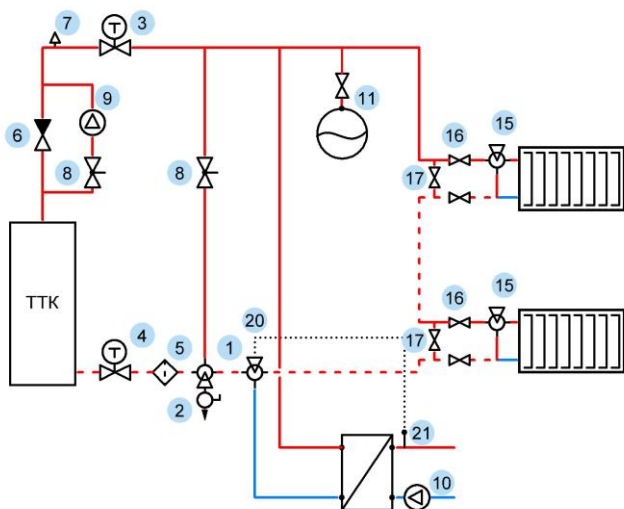

### Спецификация:

1. [1776603/1776613](#) Клапан трехходовой термостатический Terplomix, DN25, Kvs 11 м3/час
2. [1027600](#) Кран сливной, 3/8"
3. [1220163](#) Кран шаровой с термометром красный, DN25
4. [1220173](#) Кран шаровой с термометром синий, DN25
5. [VT.192.N.06](#) Фильтр-грязевик косой, DN25
6. [VT.202.N.06](#) Клапан обратный не подпружиненный, DN32
7. [1263001](#) Воздухоотводчик автоматический, 1/2"
8. [V5010Y0025](#) Клапан балансировочный муфтовый, DN25
9. [4119787](#) Насос циркуляционный для отопления, DN25
10. [4132760](#) Насос циркуляционный для ГВС, 1/2"
11. [0-14-0080](#) Расширительный бак для закрытых систем отопления, 35л
12. [7761T750104/7761T750103](#) Клапан трехходовой термостатический с выносным термобаллоном, DN32/DN25
13. [1772311/1772302](#) Клапан проходной термостатический для гравитационных систем, DN15/DN20, Kvs 5.0 м3/час
14. [1372301/1372302](#) Клапан запорно-настроечный для гравитационных систем, DN15/DN20, Kvs 4.7 м3/час
15. [1774502/1774602](#) Клапан трехходовой термостатический для гравитационных систем, DN20, Kvs 5.5 м3/час
16. [VT.217.N.05](#) Кран шаровой запорный муфта – муфта, 3/4"
17. [VT.227.N.05](#) Кран шаровой запорный муфта - штуцер разъемный, 3/4"
18. [7723T742125](#) Регулятор температуры прямого действия для водонагревателя, DN20, Kvs 5.0 м3/час
19. [VCZAP4013](#) Клапан приоритета двухходовой с электроприводом, DN25, ,230В, Kvs 6.9 м3/час
20. [VCZMP4013](#) Клапан приоритета трехходовой с электроприводом, DN25, ,230В, Kvs 7.7 м3/час
21. [HFS25](#) Реле протока , DN25, 230В, PN10

Схема 5а. для 1 7766 03

Схема 5б. для 1 7766 13

Схема 6а. для 1 7766 03

Схема 6б. для 1 7766 13