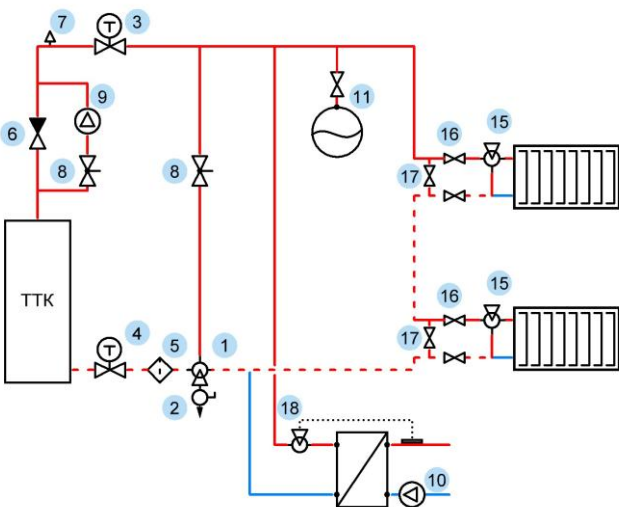

## Примеры применения клапана термостатического HERZ 1776613 / 1776603 для поддержания температуры обратной линии твердотопливного котла

### Спецификация:

1. [1776603/1776613](#) Клапан трехходовой термостатический Terplomix, DN25, Kvs 11 м3/час
2. [1027600](#) Кран сливной, 3/8"
3. [1220163](#) Кран шаровой с термометром красный, DN25
4. [1220173](#) Кран шаровой с термометром синий, DN25
5. [VT.192.N.06](#) Фильтр-грязевик косой, DN25
6. [VT.202.N.06](#) Клапан обратный не подпружиненный, DN32
7. [1263001](#) Воздухоотводчик автоматический, 1/2"
8. [V5010Y0025](#) Клапан балансировочный муфтовый, DN25
9. [4119787](#) Насос циркуляционный для отопления, DN25
10. [4132760](#) Насос циркуляционный для ГВС, 1/2"
11. [0-14-0080](#) Расширительный бак для закрытых систем отопления, 35л
12. [7761T750104/7761T750103](#) Клапан трехходовой термостатический с выносным термобаллоном, DN32/DN25
13. [1772311/1772302](#) Клапан проходной термостатический для гравитационных систем, DN15/DN20, Kvs 5.0 м3/час
14. [1372301/1372302](#) Клапан запорно-настроечный для гравитационных систем, DN15/DN20, Kvs 4.7 м3/час
15. [1774502/1774602](#) Клапан трехходовой термостатический для гравитационных систем, DN20, Kvs 5.5 м3/час
16. [VT.217.N.05](#) Кран шаровой запорный муфта – муфта, 3/4"
17. [VT.227.N.05](#) Кран шаровой запорный муфта - штуцер разъемный, 3/4"
18. [7723T742125](#) Регулятор температуры прямого действия для водонагревателя, DN20, Kvs 5.0 м3/час
19. [VCZAP4013](#) Клапан приоритета двухходовой с электроприводом, DN25, ,230В, Kvs 6.9 м3/час
20. [VCZMP4013](#) Клапан приоритета трехходовой с электроприводом, DN25, ,230В, Kvs 7.7 м3/час
21. [HFS25](#) Реле протока , DN25, 230В, PN10

Схема 1а. для 1 7766 03

Схема 1б. для 1 7766 13

Схема 2а. для 1 7766 03

Схема 2б. для 1 7766 13

Схема 3а. для 1 7766 03

Схема 3б. для 1 7766 13

Схема 4а. для 1 7766 03

Схема 4б. для 1 7766 13