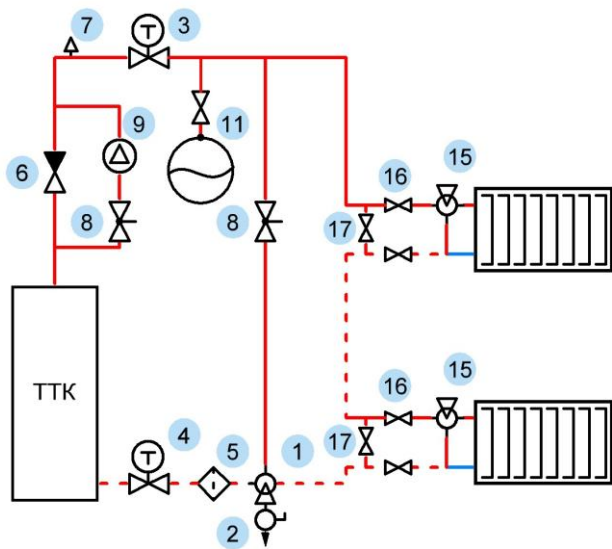

## Примеры применения клапана термостатического HERZ 1776613 / 1776603 для поддержания температуры обратной линии твердотопливного котла

### Спецификация:

1. [1776603/1776613](#) Клапан трехходовой термостатический Terplomix, DN25, Kvs 11 м3/час
2. [1027600](#) Кран сливной, 3/8"
3. [1220163](#) Кран шаровой с термометром красный, DN25
4. [1220173](#) Кран шаровой с термометром синий, DN25
5. [VT.192.N.06](#) Фильтр-грязевик косой, DN25
6. [VT.202.N.06](#) Клапан обратный не подпружиненный, DN32
7. [1263001](#) Воздухоотводчик автоматический, 1/2"
8. [V5010Y0025](#) Клапан балансировочный муфтовый, DN25
9. [4119787](#) Насос циркуляционный для отопления, DN25
10. [4132760](#) Насос циркуляционный для ГВС, 1/2"
11. [0-14-0080](#) Расширительный бак для закрытых систем отопления, 35л
12. [7761T750104/7761T750103](#) Клапан трехходовой термостатический с выносным термобаллоном, DN32/DN25
13. [1772311/1772302](#) Клапан проходной термостатический для гравитационных систем, DN15/DN20, Kvs 5.0 м3/час
14. [1372301/1372302](#) Клапан запорно-настроечный для гравитационных систем, DN15/DN20, Kvs 4.7 м3/час
15. [1774502/1774602](#) Клапан трехходовой термостатический для гравитационных систем, DN20, Kvs 5.5 м3/час
16. [VT.217.N.05](#) Кран шаровой запорный муфта – муфта, 3/4"
17. [VT.227.N.05](#) Кран шаровой запорный муфта - штуцер разъемный, 3/4"
18. [7723T742125](#) Регулятор температуры прямого действия для водонагревателя, DN20, Kvs 5.0 м3/час
19. [VCZAP4013](#) Клапан приоритета двухходовой с электроприводом, DN25, ,230В, Kvs 6.9 м3/час
20. [VCZMP4013](#) Клапан приоритета трехходовой с электроприводом, DN25, ,230В, Kvs 7.7 м3/час
21. [HFS25](#) Реле протока , DN25, 230В, PN10

Схема 1а. для 1 7766 03

Схема 1б. для 1 7766 13

Схема 2а. для 1 7766 03

Схема 2б. для 1 7766 13

Схема 3а. для 1 7766 03

Схема 3б. для 1 7766 13

Схема 4а. для 1 7766 03

Схема 4б. для 1 7766 13