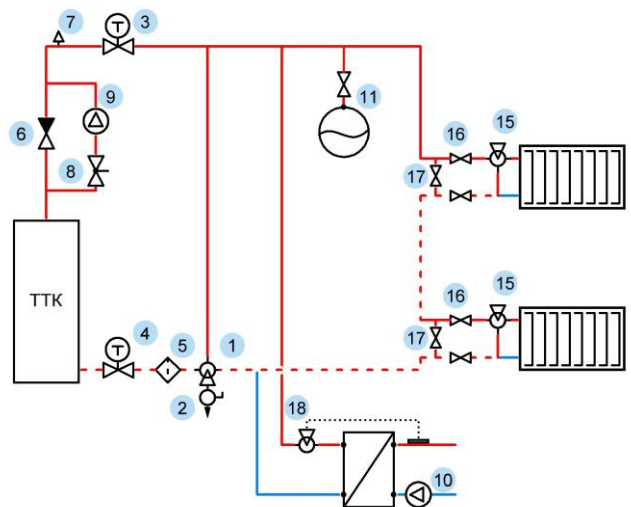

## Примеры применения клапана термостатического HERZ 1776613 / 1776603 для поддержания температуры обратной линии твердотопливного котла

### Спецификация:

1. [1776603/1776613](#) Клапан трехходовой термостатический Terplomix, DN25, Kvs 11 м3/час
2. [1027600](#) Кран сливной, 3/8"
3. [1220163](#) Кран шаровой с термометром красный, DN25
4. [1220173](#) Кран шаровой с термометром синий, DN25
5. [VT.192.N.06](#) Фильтр-грязевик косой, DN25
6. [VT.202.N.06](#) Клапан обратный не подпружиненный, DN32
7. [1263001](#) Воздухоотводчик автоматический, 1/2"
8. [V5010Y0025](#) Клапан балансировочный муфтовый, DN25
9. [4119787](#) Насос циркуляционный для отопления, DN25
10. [4132760](#) Насос циркуляционный для ГВС, 1/2"
11. [0-14-0080](#) Расширительный бак для закрытых систем отопления, 35л
12. [7761T750104/7761T750103](#) Клапан трехходовой термостатический с выносным термобаллоном, DN32/DN25
13. [1772311/1772302](#) Клапан проходной термостатический для гравитационных систем, DN15/DN20, Kvs 5.0 м3/час
14. [1372301/1372302](#) Клапан запорно-настроечный для гравитационных систем, DN15/DN20, Kvs 4.7 м3/час
15. [1774502/1774602](#) Клапан трехходовой термостатический для гравитационных систем, DN20, Kvs 5.5 м3/час
16. [VT.217.N.05](#) Кран шаровой запорный муфта – муфта, 3/4"
17. [VT.227.N.05](#) Кран шаровой запорный муфта - штуцер разъемный, 3/4"
18. [7723T742125](#) Регулятор температуры прямого действия для водонагревателя, DN20, Kvs 5.0 м3/час
19. [VCZAP4013](#) Клапан приоритета двухходовой с электроприводом, DN25, ,230В, Kvs 6.9 м3/час
20. [VCZMP4013](#) Клапан приоритета трехходовой с электроприводом, DN25, ,230В, Kvs 7.7 м3/час
21. [HFS25](#) Реле протока , DN25, 230В, PN10

Схема 1а. для 1 7766 03

Схема 1б. для 1 7766 13

Схема 2а. для 1 7766 03

Схема 2б. для 1 7766 13

Схема 3а. для 1 7766 03

Схема 3б. для 1 7766 13

Схема 4а. для 1 7766 03

Схема 4б. для 1 7766 13