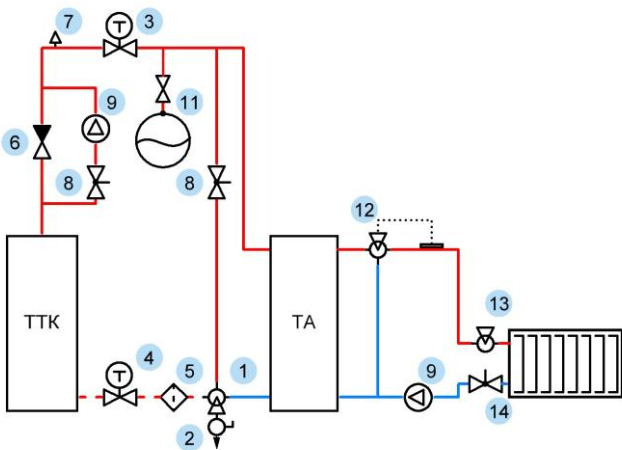

## Примеры применения клапана термостатического HERZ 1776613 / 1776603 для поддержания температуры обратной линии твердотопливного котла

### Спецификация:

1. [1776603/1776613](#) Клапан трехходовой термостатический Terplomix, DN25, Kvs 11 м3/час
2. [1027600](#) Кран сливной, 3/8"
3. [1220163](#) Кран шаровой с термометром красный, DN25
4. [1220173](#) Кран шаровой с термометром синий, DN25
5. [VT.192.N.06](#) Фильтр-грязевик косой, DN25
6. [VT.202.N.06](#) Клапан обратный не подпружиненный, DN32
7. [1263001](#) Воздухоотводчик автоматический, 1/2"
8. [V5010Y0025](#) Клапан балансировочный муфтовый, DN25
9. [4119787](#) Насос циркуляционный для отопления, DN25
10. [4132760](#) Насос циркуляционный для ГВС, 1/2"
11. [0-14-0080](#) Расширительный бак для закрытых систем отопления, 35л
12. [7761T750104/7761T750103](#) Клапан трехходовой термостатический с выносным термобаллоном, DN32/DN25
13. [1772311/1772302](#) Клапан проходной термостатический для гравитационных систем, DN15/DN20, Kvs 5.0 м3/час
14. [1372301/1372302](#) Клапан запорно-настроечный для гравитационных систем, DN15/DN20, Kvs 4.7 м3/час
15. [1774502/1774602](#) Клапан трехходовой термостатический для гравитационных систем, DN20, Kvs 5.5 м3/час
16. [VT.217.N.05](#) Кран шаровой запорный муфта – муфта, 3/4"
17. [VT.227.N.05](#) Кран шаровой запорный муфта - штуцер разъемный, 3/4"
18. [7723T742125](#) Регулятор температуры прямого действия для водонагревателя, DN20, Kvs 5.0 м3/час
19. [VCZAP4013](#) Клапан приоритета двухходовой с электроприводом, DN25, ,230В, Kvs 6.9 м3/час
20. [VCZMP4013](#) Клапан приоритета трехходовой с электроприводом, DN25, ,230В, Kvs 7.7 м3/час
21. [HFS25](#) Реле протока , DN25, 230В, PN10

Схема 1а. для 1 7766 03

Схема 1б. для 1 7766 13

Схема 2а. для 1 7766 03

Схема 2б. для 1 7766 13

Схема 3а. для 1 7766 03

Схема 3б. для 1 7766 13

Схема 4а. для 1 7766 03

Схема 4б. для 1 7766 13