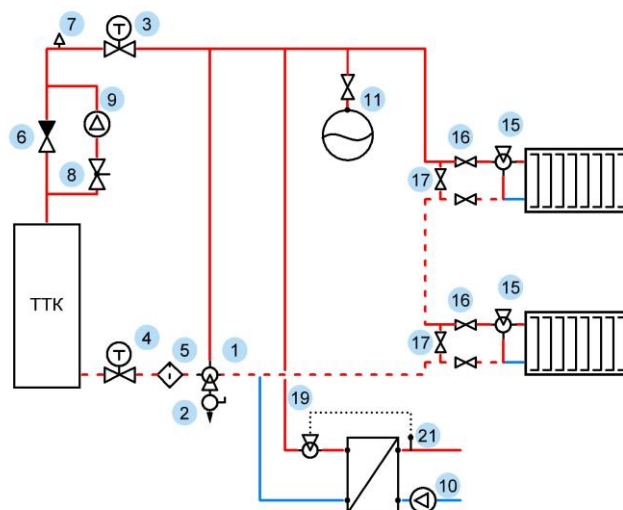

### Спецификация:

1. [1776603/1776613](#) Клапан трехходовой термостатический Terplomix, DN25, Kvs 11 м3/час
2. [1027600](#) Кран сливной, 3/8"
3. [1220163](#) Кран шаровой с термометром красный, DN25
4. [1220173](#) Кран шаровой с термометром синий, DN25
5. [VT.192.N.06](#) Фильтр-грязевик косой, DN25
6. [VT.202.N.06](#) Клапан обратный не подпружиненный, DN32
7. [1263001](#) Воздухоотводчик автоматический, 1/2"
8. [V5010Y0025](#) Клапан балансировочный муфтовый, DN25
9. [4119787](#) Насос циркуляционный для отопления, DN25
10. [4132760](#) Насос циркуляционный для ГВС, 1/2"
11. [0-14-0080](#) Расширительный бак для закрытых систем отопления, 35л
12. [7761T750104/7761T750103](#) Клапан трехходовой термостатический с выносным термобаллоном, DN32/DN25
13. [1772311/1772302](#) Клапан проходной термостатический для гравитационных систем, DN15/DN20, Kvs 5.0 м3/час
14. [1372301/1372302](#) Клапан запорно-настроечный для гравитационных систем, DN15/DN20, Kvs 4.7 м3/час
15. [1774502/1774602](#) Клапан трехходовой термостатический для гравитационных систем, DN20, Kvs 5.5 м3/час
16. [VT.217.N.05](#) Кран шаровой запорный муфта – муфта, 3/4"
17. [VT.227.N.05](#) Кран шаровой запорный муфта - штуцер разъемный, 3/4"
18. [7723T742125](#) Регулятор температуры прямого действия для водонагревателя, DN20, Kvs 5.0 м3/час
19. [VCZAP4013](#) Клапан приоритета двухходовой с электроприводом, DN25, ,230В, Kvs 6.9 м3/час
20. [VCZMP4013](#) Клапан приоритета трехходовой с электроприводом, DN25, ,230В, Kvs 7.7 м3/час
21. [HFS25](#) Реле протока , DN25, 230В, PN10

Схема 5а. для 1 7766 03

Схема 5б. для 1 7766 13

Схема 6а. для 1 7766 03

Схема 6б. для 1 7766 13