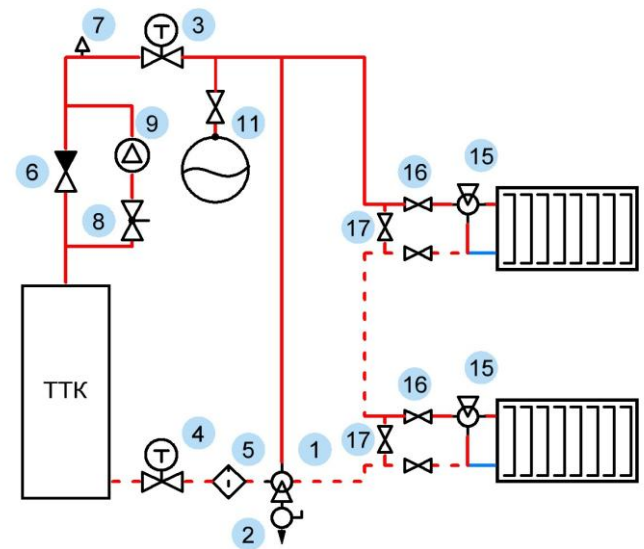

## Примеры применения клапана термостатического HERZ 1776613 / 1776603 для поддержания температуры обратной линии твердотопливного котла

### Спецификация:

1. [1776603/1776613](#) Клапан трехходовой термостатический Terplomix, DN25, Kvs 11 м3/час
2. [1027600](#) Кран сливной, 3/8"
3. [1220163](#) Кран шаровой с термометром красный, DN25
4. [1220173](#) Кран шаровой с термометром синий, DN25
5. [VT.192.N.06](#) Фильтр-грязевик косой, DN25
6. [VT.202.N.06](#) Клапан обратный не подпружиненный, DN32
7. [1263001](#) Воздухоотводчик автоматический, 1/2"
8. [V5010Y0025](#) Клапан балансировочный муфтовый, DN25
9. [4119787](#) Насос циркуляционный для отопления, DN25
10. [4132760](#) Насос циркуляционный для ГВС, 1/2"
11. [0-14-0080](#) Расширительный бак для закрытых систем отопления, 35л
12. [7761T750104/7761T750103](#) Клапан трехходовой термостатический с выносным термобаллоном, DN32/DN25
13. [1772311/1772302](#) Клапан проходной термостатический для гравитационных систем, DN15/DN20, Kvs 5.0 м3/час
14. [1372301/1372302](#) Клапан запорно-настроечный для гравитационных систем, DN15/DN20, Kvs 4.7 м3/час
15. [1774502/1774602](#) Клапан трехходовой термостатический для гравитационных систем, DN20, Kvs 5.5 м3/час
16. [VT.217.N.05](#) Кран шаровой запорный муфта – муфта, 3/4"
17. [VT.227.N.05](#) Кран шаровой запорный муфта - штуцер разъемный, 3/4"
18. [7723T742125](#) Регулятор температуры прямого действия для водонагревателя, DN20, Kvs 5.0 м3/час
19. [VCZAP4013](#) Клапан приоритета двухходовой с электроприводом, DN25, ,230В, Kvs 6.9 м3/час
20. [VCZMP4013](#) Клапан приоритета трехходовой с электроприводом, DN25, ,230В, Kvs 7.7 м3/час
21. [HFS25](#) Реле протока , DN25, 230В, PN10

Схема 1а. для 1 7766 03

Схема 1б. для 1 7766 13

Схема 2а. для 1 7766 03

Схема 2б. для 1 7766 13

Схема 3а. для 1 7766 03

Схема 3б. для 1 7766 13

Схема 4а. для 1 7766 03

Схема 4б. для 1 7766 13