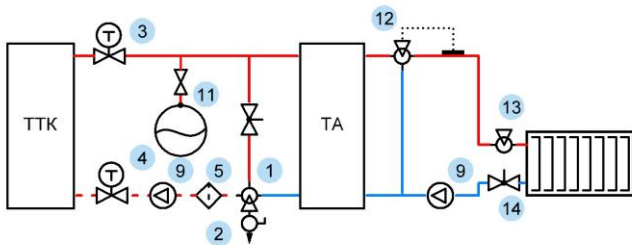

## Примеры применения клапана термостатического HERZ 1776613 / 1776603 для поддержания температуры обратной линии твердотопливного котла

### Спецификация:

1. [1776603/1776613](#) Клапан трехходовой термостатический Terplomix, DN25, Kvs 11 м3/час
2. [1027600](#) Кран сливной, 3/8"
3. [1220163](#) Кран шаровой с термометром красный, DN25
4. [1220173](#) Кран шаровой с термометром синий, DN25
5. [VT.192.N.06](#) Фильтр-грязевик косой, DN25
6. [VT.202.N.06](#) Клапан обратный не подпружиненный, DN32
7. [1263001](#) Воздухоотводчик автоматический, 1/2"
8. [V5010Y0025](#) Клапан балансировочный муфтовый, DN25
9. [4119787](#) Насос циркуляционный для отопления, DN25
10. [4132760](#) Насос циркуляционный для ГВС, 1/2"
11. [0-14-0080](#) Расширительный бак для закрытых систем отопления, 35л
12. [7761T750104/7761T750103](#) Клапан трехходовой термостатический с выносным термобаллоном, DN32/DN25
13. [1772311/1772302](#) Клапан проходной термостатический для гравитационных систем, DN15/DN20, Kvs 5.0 м3/час
14. [1372301/1372302](#) Клапан запорно-настроечный для гравитационных систем, DN15/DN20, Kvs 4.7 м3/час
15. [1774502/1774602](#) Клапан трехходовой термостатический для гравитационных систем, DN20, Kvs 5.5 м3/час
16. [VT.217.N.05](#) Кран шаровой запорный муфта – муфта, 3/4"
17. [VT.227.N.05](#) Кран шаровой запорный муфта - штуцер разъемный, 3/4"
18. [7723T742125](#) Регулятор температуры прямого действия для водонагревателя, DN20, Kvs 5.0 м3/час
19. [VCZAP4013](#) Клапан приоритета двухходовой с электроприводом, DN25, ,230В, Kvs 6.9 м3/час
20. [VCZMP4013](#) Клапан приоритета трехходовой с электроприводом, DN25, ,230В, Kvs 7.7 м3/час
21. [HFS25](#) Реле протока , DN25, 230В, PN10