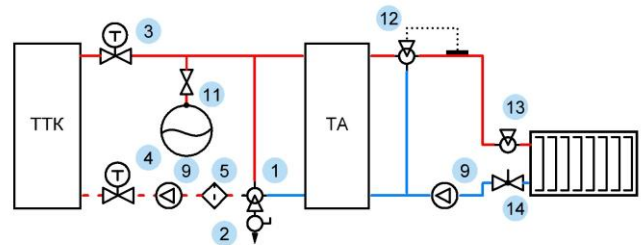

## Примеры применения клапана термостатического HERZ 1776613 / 1776603 для поддержания температуры обратной линии твердотопливного котла

### Спецификация:

1. [1776603/1776613](#) Клапан трехходовой термостатический Terplomix, DN25, Kvs 11 м3/час
2. [1027600](#) Кран сливной, 3/8"
3. [1220163](#) Кран шаровой с термометром красный, DN25
4. [1220173](#) Кран шаровой с термометром синий, DN25
5. [VT.192.N.06](#) Фильтр-грязевик косой, DN25
6. [VT.202.N.06](#) Клапан обратный не подпружиненный, DN32
7. [1263001](#) Воздухоотводчик автоматический, 1/2"
8. [V5010Y0025](#) Клапан балансировочный муфтовый, DN25
9. [4119787](#) Насос циркуляционный для отопления, DN25
10. [4132760](#) Насос циркуляционный для ГВС, 1/2"
11. [0-14-0080](#) Расширительный бак для закрытых систем отопления, 35л
12. [7761T750104/7761T750103](#) Клапан трехходовой термостатический с выносным термобаллоном, DN32/DN25
13. [1772311/1772302](#) Клапан проходной термостатический для гравитационных систем, DN15/DN20, Kvs 5.0 м3/час
14. [1372301/1372302](#) Клапан запорно-настроечный для гравитационных систем, DN15/DN20, Kvs 4.7 м3/час
15. [1774502/1774602](#) Клапан трехходовой термостатический для гравитационных систем, DN20, Kvs 5.5 м3/час
16. [VT.217.N.05](#) Кран шаровой запорный муфта – муфта, 3/4"
17. [VT.227.N.05](#) Кран шаровой запорный муфта - штуцер разъемный, 3/4"
18. [7723T742125](#) Регулятор температуры прямого действия для водонагревателя, DN20, Kvs 5.0 м3/час
19. [VCZAP4013](#) Клапан приоритета двухходовой с электроприводом, DN25, ,230В, Kvs 6.9 м3/час
20. [VCZMP4013](#) Клапан приоритета трехходовой с электроприводом, DN25, ,230В, Kvs 7.7 м3/час
21. [HFS25](#) Реле протока , DN25, 230В, PN10

Схема 1а. для 1 7766 03

Схема 1б. для 1 7766 13

Схема 2а. для 1 7766 03

Схема 2б. для 1 7766 13

Схема 3а. для 1 7766 03

Схема 3б. для 1 7766 13

Схема 4а. для 1 7766 03

Схема 4б. для 1 7766 13