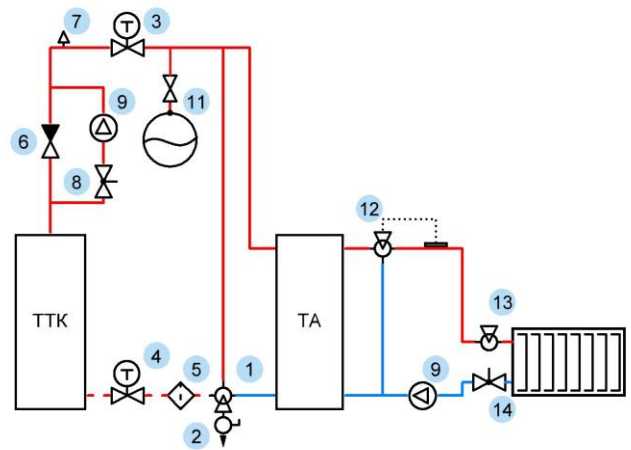

## Примеры применения клапана термостатического HERZ 1776613 / 1776603 для поддержания температуры обратной линии твердотопливного котла

### Спецификация:

1. [1776603/1776613](#) Клапан трехходовой термостатический Terplomix, DN25, Kvs 11 м3/час
2. [1027600](#) Кран сливной, 3/8"
3. [1220163](#) Кран шаровой с термометром красный, DN25
4. [1220173](#) Кран шаровой с термометром синий, DN25
5. [VT.192.N.06](#) Фильтр-грязевик косой, DN25
6. [VT.202.N.06](#) Клапан обратный не подпружиненный, DN32
7. [1263001](#) Воздухоотводчик автоматический, 1/2"
8. [V5010Y0025](#) Клапан балансировочный муфтовый, DN25
9. [4119787](#) Насос циркуляционный для отопления, DN25
10. [4132760](#) Насос циркуляционный для ГВС, 1/2"
11. [0-14-0080](#) Расширительный бак для закрытых систем отопления, 35л
12. [7761T750104/7761T750103](#) Клапан трехходовой термостатический с выносным термобаллоном, DN32/DN25
13. [1772311/1772302](#) Клапан проходной термостатический для гравитационных систем, DN15/DN20, Kvs 5.0 м3/час
14. [1372301/1372302](#) Клапан запорно-настроечный для гравитационных систем, DN15/DN20, Kvs 4.7 м3/час
15. [1774502/1774602](#) Клапан трехходовой термостатический для гравитационных систем, DN20, Kvs 5.5 м3/час
16. [VT.217.N.05](#) Кран шаровой запорный муфта – муфта, 3/4"
17. [VT.227.N.05](#) Кран шаровой запорный муфта - штуцер разъемный, 3/4"
18. [7723T742125](#) Регулятор температуры прямого действия для водонагревателя, DN20, Kvs 5.0 м3/час
19. [VCZAP4013](#) Клапан приоритета двухходовой с электроприводом, DN25, ,230В, Kvs 6.9 м3/час
20. [VCZMP4013](#) Клапан приоритета трехходовой с электроприводом, DN25, ,230В, Kvs 7.7 м3/час
21. [HFS25](#) Реле протока , DN25, 230В, PN10

Схема 1а. для 1 7766 03

Схема 1б. для 1 7766 13

Схема 2а. для 1 7766 03

Схема 2б. для 1 7766 13

Схема 3а. для 1 7766 03

Схема 3б. для 1 7766 13

Схема 4а. для 1 7766 03

Схема 4б. для 1 7766 13