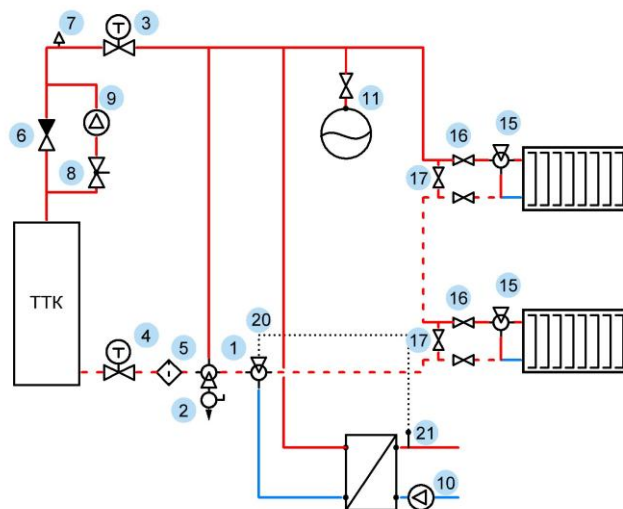

### Спецификация:

1. [1776603/1776613](#) Клапан трехходовой термостатический Terplomix, DN25, Kvs 11 м3/час
2. [1027600](#) Кран сливной, 3/8"
3. [1220163](#) Кран шаровой с термометром красный, DN25
4. [1220173](#) Кран шаровой с термометром синий, DN25
5. [VT.192.N.06](#) Фильтр-грязевик косой, DN25
6. [VT.202.N.06](#) Клапан обратный не подпружиненный, DN32
7. [1263001](#) Воздухоотводчик автоматический, 1/2"
8. [V5010Y0025](#) Клапан балансировочный муфтовый, DN25
9. [4119787](#) Насос циркуляционный для отопления, DN25
10. [4132760](#) Насос циркуляционный для ГВС, 1/2"
11. [0-14-0080](#) Расширительный бак для закрытых систем отопления, 35л
12. [7761T750104/7761T750103](#) Клапан трехходовой термостатический с выносным термобаллоном, DN32/DN25
13. [1772311/1772302](#) Клапан проходной термостатический для гравитационных систем, DN15/DN20, Kvs 5.0 м3/час
14. [1372301/1372302](#) Клапан запорно-настроечный для гравитационных систем, DN15/DN20, Kvs 4.7 м3/час
15. [1774502/1774602](#) Клапан трехходовой термостатический для гравитационных систем, DN20, Kvs 5.5 м3/час
16. [VT.217.N.05](#) Кран шаровой запорный муфта – муфта, 3/4"
17. [VT.227.N.05](#) Кран шаровой запорный муфта - штуцер разъемный, 3/4"
18. [7723T742125](#) Регулятор температуры прямого действия для водонагревателя, DN20, Kvs 5.0 м3/час
19. [VCZAP4013](#) Клапан приоритета двухходовой с электроприводом, DN25, ,230В, Kvs 6.9 м3/час
20. [VCZMP4013](#) Клапан приоритета трехходовой с электроприводом, DN25, ,230В, Kvs 7.7 м3/час
21. [HFS25](#) Реле протока , DN25, 230В, PN10

Схема 5а. для 1 7766 03

Схема 5б. для 1 7766 13

Схема 6а. для 1 7766 03

Схема 6б. для 1 7766 13