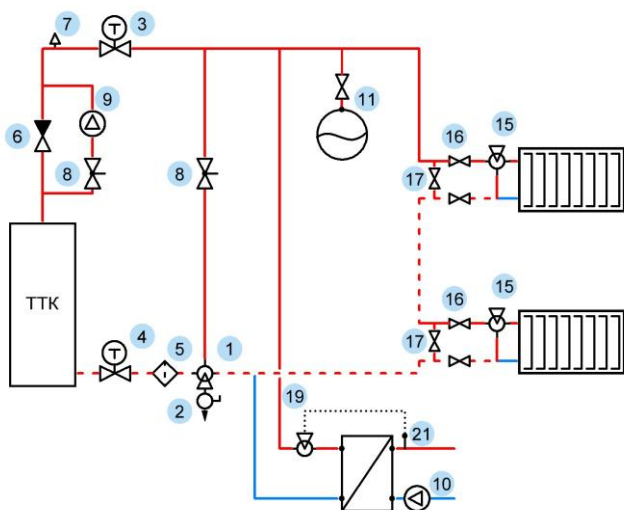

## Примеры применения клапана термостатического HERZ 1776613 / 1776603 для поддержания температуры обратной линии твердотопливного котла

### Спецификация:

1. [1776603/1776613](#) Клапан трехходовой термостатический Terplomix, DN25, Kvs 11 м3/час
2. [1027600](#) Кран сливной, 3/8"
3. [1220163](#) Кран шаровой с термометром красный, DN25
4. [1220173](#) Кран шаровой с термометром синий, DN25
5. [VT.192.N.06](#) Фильтр-грязевик косой, DN25
6. [VT.202.N.06](#) Клапан обратный не подпружиненный, DN32
7. [1263001](#) Воздухоотводчик автоматический, 1/2"
8. [V5010Y0025](#) Клапан балансировочный муфтовый, DN25
9. [4119787](#) Насос циркуляционный для отопления, DN25
10. [4132760](#) Насос циркуляционный для ГВС, 1/2"
11. [0-14-0080](#) Расширительный бак для закрытых систем отопления, 35л
12. [7761T750104/7761T750103](#) Клапан трехходовой термостатический с выносным термобаллоном, DN32/DN25
13. [1772311/1772302](#) Клапан проходной термостатический для гравитационных систем, DN15/DN20, Kvs 5.0 м3/час
14. [1372301/1372302](#) Клапан запорно-настроечный для гравитационных систем, DN15/DN20, Kvs 4.7 м3/час
15. [1774502/1774602](#) Клапан трехходовой термостатический для гравитационных систем, DN20, Kvs 5.5 м3/час
16. [VT.217.N.05](#) Кран шаровой запорный муфта – муфта, 3/4"
17. [VT.227.N.05](#) Кран шаровой запорный муфта - штуцер разъемный, 3/4"
18. [7723T742125](#) Регулятор температуры прямого действия для водонагревателя, DN20, Kvs 5.0 м3/час
19. [VCZAP4013](#) Клапан приоритета двухходовой с электроприводом, DN25, ,230В, Kvs 6.9 м3/час
20. [VCZMP4013](#) Клапан приоритета трехходовой с электроприводом, DN25, ,230В, Kvs 7.7 м3/час
21. [HFS25](#) Реле протока , DN25, 230В, PN10

Схема 1а. для 1 7766 03

Схема 1б. для 1 7766 13

Схема 2а. для 1 7766 03

Схема 2б. для 1 7766 13

Схема 3а. для 1 7766 03

Схема 3б. для 1 7766 13

Схема 4а. для 1 7766 03

Схема 4б. для 1 7766 13